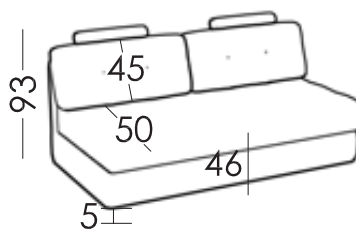

BOLERO

DATE TEHNICE | RV001 | RU

fama

Măsurile

Înălțime:	
Înălțimea:	93cm
Adâncimea:	95cm
Înălțimea scaunului:	46cm
Înălțimea cotierei:	
Înălțimea spătarului:	45cm
Și pate deschis:	205cm

Garantie

Rama și suspensie pe viață
Mecanism canapea extensibilă: 5 ani
Restul canapelei: 3 ani

Date tehnice

Cadru:	Mecanismul patului
Suspensie scaun:	N.E.A.
Suspensie spătar:	Mecanismul patului
Duritatea scaunului:	Duritate medie la atingere
Scaun:	Poliuretan 35Kg + fibră
Spătar:	Fibersilk 100% fibră
Pernele libere:	100% Fibersilk fibră
Huse detașabile:	Scaun, spătar și perne

Saltea

Compoziție:	Material căptușit + spumă + spumă viscoelastică
Ignifug:	No. Disponibilitate saltea ignifugă
Măsurile:	Lățime 80 140 160cm Lungime 195cm
Grosime:	13 18cm
Test mecanic:	EN 13759:2012
Cicluri:	5000